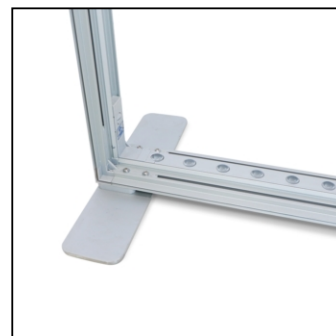

## Brightbox XL 300 x 240 cm

BBOXXL300-240

- Ideální pro krátkodobou propagaci na výstavách
- Snadné sestavení a přenášení s taškou
- Cenově výhodná alternativa pro stěny Pop-Up Impress
- Rychlá montáž krok za krokem bez nutnosti nářadí

## Brightbox XL 300 x 240 cm

BBOXXL300-240

SKU	Rozměry (mm) (A x B x C)	Orientace	Viditelný rozměr (mm)	Formát (mm)	Příkon (W)
BBOXXL300-240	3003 x 2420 x 419	Na výšku	3000 x 2400 mm	3000 x 2400 mm	-

Osvětlení	Osvětlení barva (K)	Svítivost (cd)	Světelná intenzita (lx)	Čistá hmotnost (kg)	Celková hmotnost (kg)
Ano	6000 - 7000 K	-	41160	21,40	26,00