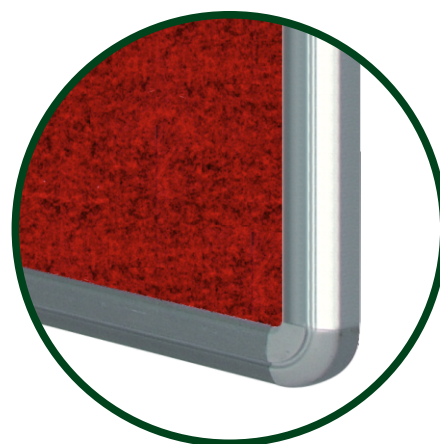

Prvotřídní textilní povrch, pevná deska a elegantní rám. Vytvořte pro svoje návštěvy příjemné prostředí pomocí nástěnky TEXTIL **ekoTAB**®.

TEXTIL

Nástěnka TEXTIL **ekoTAB**® je elegantním a funkčním doplňkem pro vaši kancelář nebo učebnu. Vyrobená je z kvalitní textilie s krátkým vlasem určené pro výstavní plochy, která vám usnadní vpichování celé délky špendlíků a neodírá se. Vybírat můžete ze šesti atraktivních barev - žluté, červené, modré, zelené, hnědé a šedé. Papíry a jiné lehké předměty můžete na textilní nástěnku umístit také pomocí samolepících koleček ze suchého zipu.

Nevzhlednému kroucení nástěnky brání pevná několikavrstvá konstrukce, která je zárukou dlouhé životnosti. Nástěnka TEXTIL **ekoTAB**® je orámována elegantním hliníkovým rámem v přírodním odstínu s šedými plastovými rohy. Součástí je příslušenství pro montáž na stěnu.

> **Povrch nástěnky:**

textilní s krátkým vlasem

> **Certifikace tabule:**

ČSN EN 71 Bezpečnost hraček

> **Barva povrchu:** žlutá,

červená,

modrá,

zelená,

hnědá,

šedá.

PŘEDNOSTI ŘEŠENÍ

- > Kvalitní textilie určená pro výstavní plochy
- > Snadné vpichování celé délky špendlíků
- > Výběr ze šesti barev
- > Elegantní moderní design
- > Jednoduchá montáž

Ukázka samolepících koleček ze suchého zipu a plastových špendlíků. Kompletní nabídku příslušenství pro nástěnky najdete na <http://eshop.vms.cz/>.